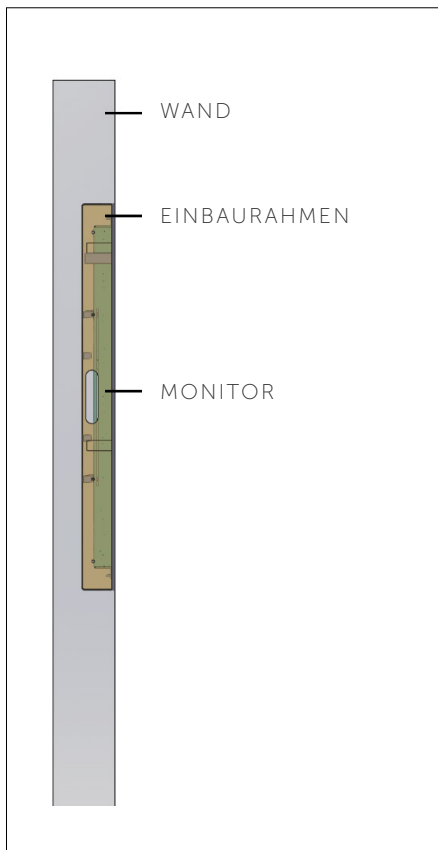

LOFT MOUNT

NOVIS
monitors

ATEMBERAUBEND GROSSARTIG.

PRODUKTEIGENSCHAFTEN.

- DIGITAL SIGNAGE PRÄSENTATIONSMONITOR MIT FLEXIBLEN MONTAGEEIGENSCHAFTEN
- WAND-ODER KONSOLENEINBAU
- FLÄCHENBÜNDIGER WANDEINBAU/ UNTERPUTZLÖSUNG MIT EINBAUWANNE
- WAND-/ DECKENHÄNGEND MIT VESA-HALTERUNGSNORM FÜR UNIVERSELLE BEFESTIGUNGEN
- ABSOLUT PLANE FRONTSEITE AUS ESG SCHUTZGLAS
- DESINFEKTIONSMITTEL GEEIGNET
- BRILLANTES UND KONTRASTREICHES BILD MIT GROSSEM BETRACHTUNGSWINKEL
- NACHHALTIG VERFÜGBARE INDUSTRIEQUALITÄT (BETRIEB 24/7)
- SCHNITTSTELLEN FÜR ALLE GRAFIKSYSTEME
- FÜR NETZWERK UND GEBÄUDEAUTOMATION
- 36 MONATE GARANTIE

GEBÄUDEAUTOMATION

BERATUNG

DIGITAL SIGNAGE
INFOTERMINAL

SOWIE DIVERSE WEITERE EINSATZBEREICHE

INTEGRIERT.

- ABSOLUT PLAN UND FLÄCHENBÜNDIG
- EINFACHE WARTUNG

HALTERUNG.

- DIVERSE VESA HALTERUNGSNORMEN
- ZAHLEICHE MONTAGEMÖGLICHKEITEN

UND VIELE WEITERE...

BILDSCHIRMDIAGONALE.

65" (165,1 CM)

55" (138,7 CM)

42" (106,7 CM)

27" (68,6 CM)

23" (58,4 CM)

21,5" (54,5 CM)

STANDARD AUSSTATTUNG.

- VORDERSEITE WAHLWEISE

SCHWARZ (RAL 9005)

WEISS (RAL 9016)

- UMLAUFENDER LEISTENRAHMEN IN ALU NATUR GESCHLIFFEN

- EINBAUWANNE IN SCHWARZ MIT INTEGRIERTER SCHWINGUNGSENTKOPPLUNG
- FEST MONTIERTES KABEL FÜR HDMI-BILDSIGNALÜBERTRAGUNG UND STROMVERSORGUNG, LÄNGE CA. 2,5 M
- DIVERSE VESA STANDARDS