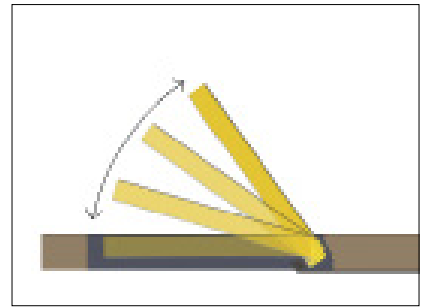

EINBAUVARIANTEN.

UNTERSCHIEDLICHE FUSSVARIANTEN MIT HALTERUNG FÜR DIE INTEGRATION AM TISCHENDE EINES KONFERENZTISCHES, AN DER WAND, ODER VERSENKBAR IN TISCHEN.

STANDMODELL KLASSISCH

KLAPPFUSS SENKRECHT IM TISCH VERSCHRAUBT

TISCHEINBAU SCHWENKBAR

AM TISCHENDE

MIT ARMHALTERUNG

ALS STELE

DECKENHÄNGEND SCHRÄG

DECKENHÄNGEND GERADE

IN KLEINER AUSSPARUNG VERSENKT UND VERSCHRAUBT

UND VIELE WEITERE MÖGLICHKEITEN

BILDSCHIRMDIAGONALE.

27'' (68,6 CM)

NUR MIT VESA HALTERUNG

21,5'' (54,5 CM)

17,3'' (43,8 CM)

STANDARD AUSSTATTUNG.

FRONTGLAS ESG
ENTSPIEGELT WAHLWEISE

SCHWARZ (RAL 9005)