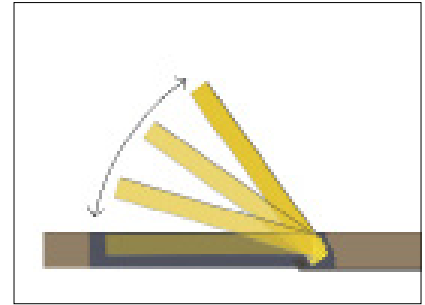

EINBAUVARIANTEN.

UNTERSCHIEDLICHE FUSSVARIANTEN MIT HALTERUNG FÜR DIE INTEGRATION AM TISCHENDE EINES KONFERENZTISCHES, AN DER WAND, ODER VERSENKBAR IN TISCHEN.

STANDMODELL KLASSISCH

KLAPPFUSS SENKRECHT IM TISCH VERSCHRAUBT

TISCHEINBAU SCHWENKBAR

AM TISCHENDE

MIT ARMHALTERUNG

ALS STELE

DECKENHÄNGEND SCHRÄG

DECKENHÄNGEND GERADE

IN KLEINER AUSSPARUNG VERSENKT UND VERSCHRAUBT

UND VIELE WEITERE MÖGLICHKEITEN

BILDSCHIRMDIAGONALE.

27" (68,6 CM)

NUR MIT VESA HALTERUNG

21,5" (54,5 CM)

17,3" (43,8 CM)

STANDARD AUSSTATTUNG.

FRONTGLAS ESG
ENTSPIEGELT WAHLWEISE

SCHWARZ (RAL 9005)